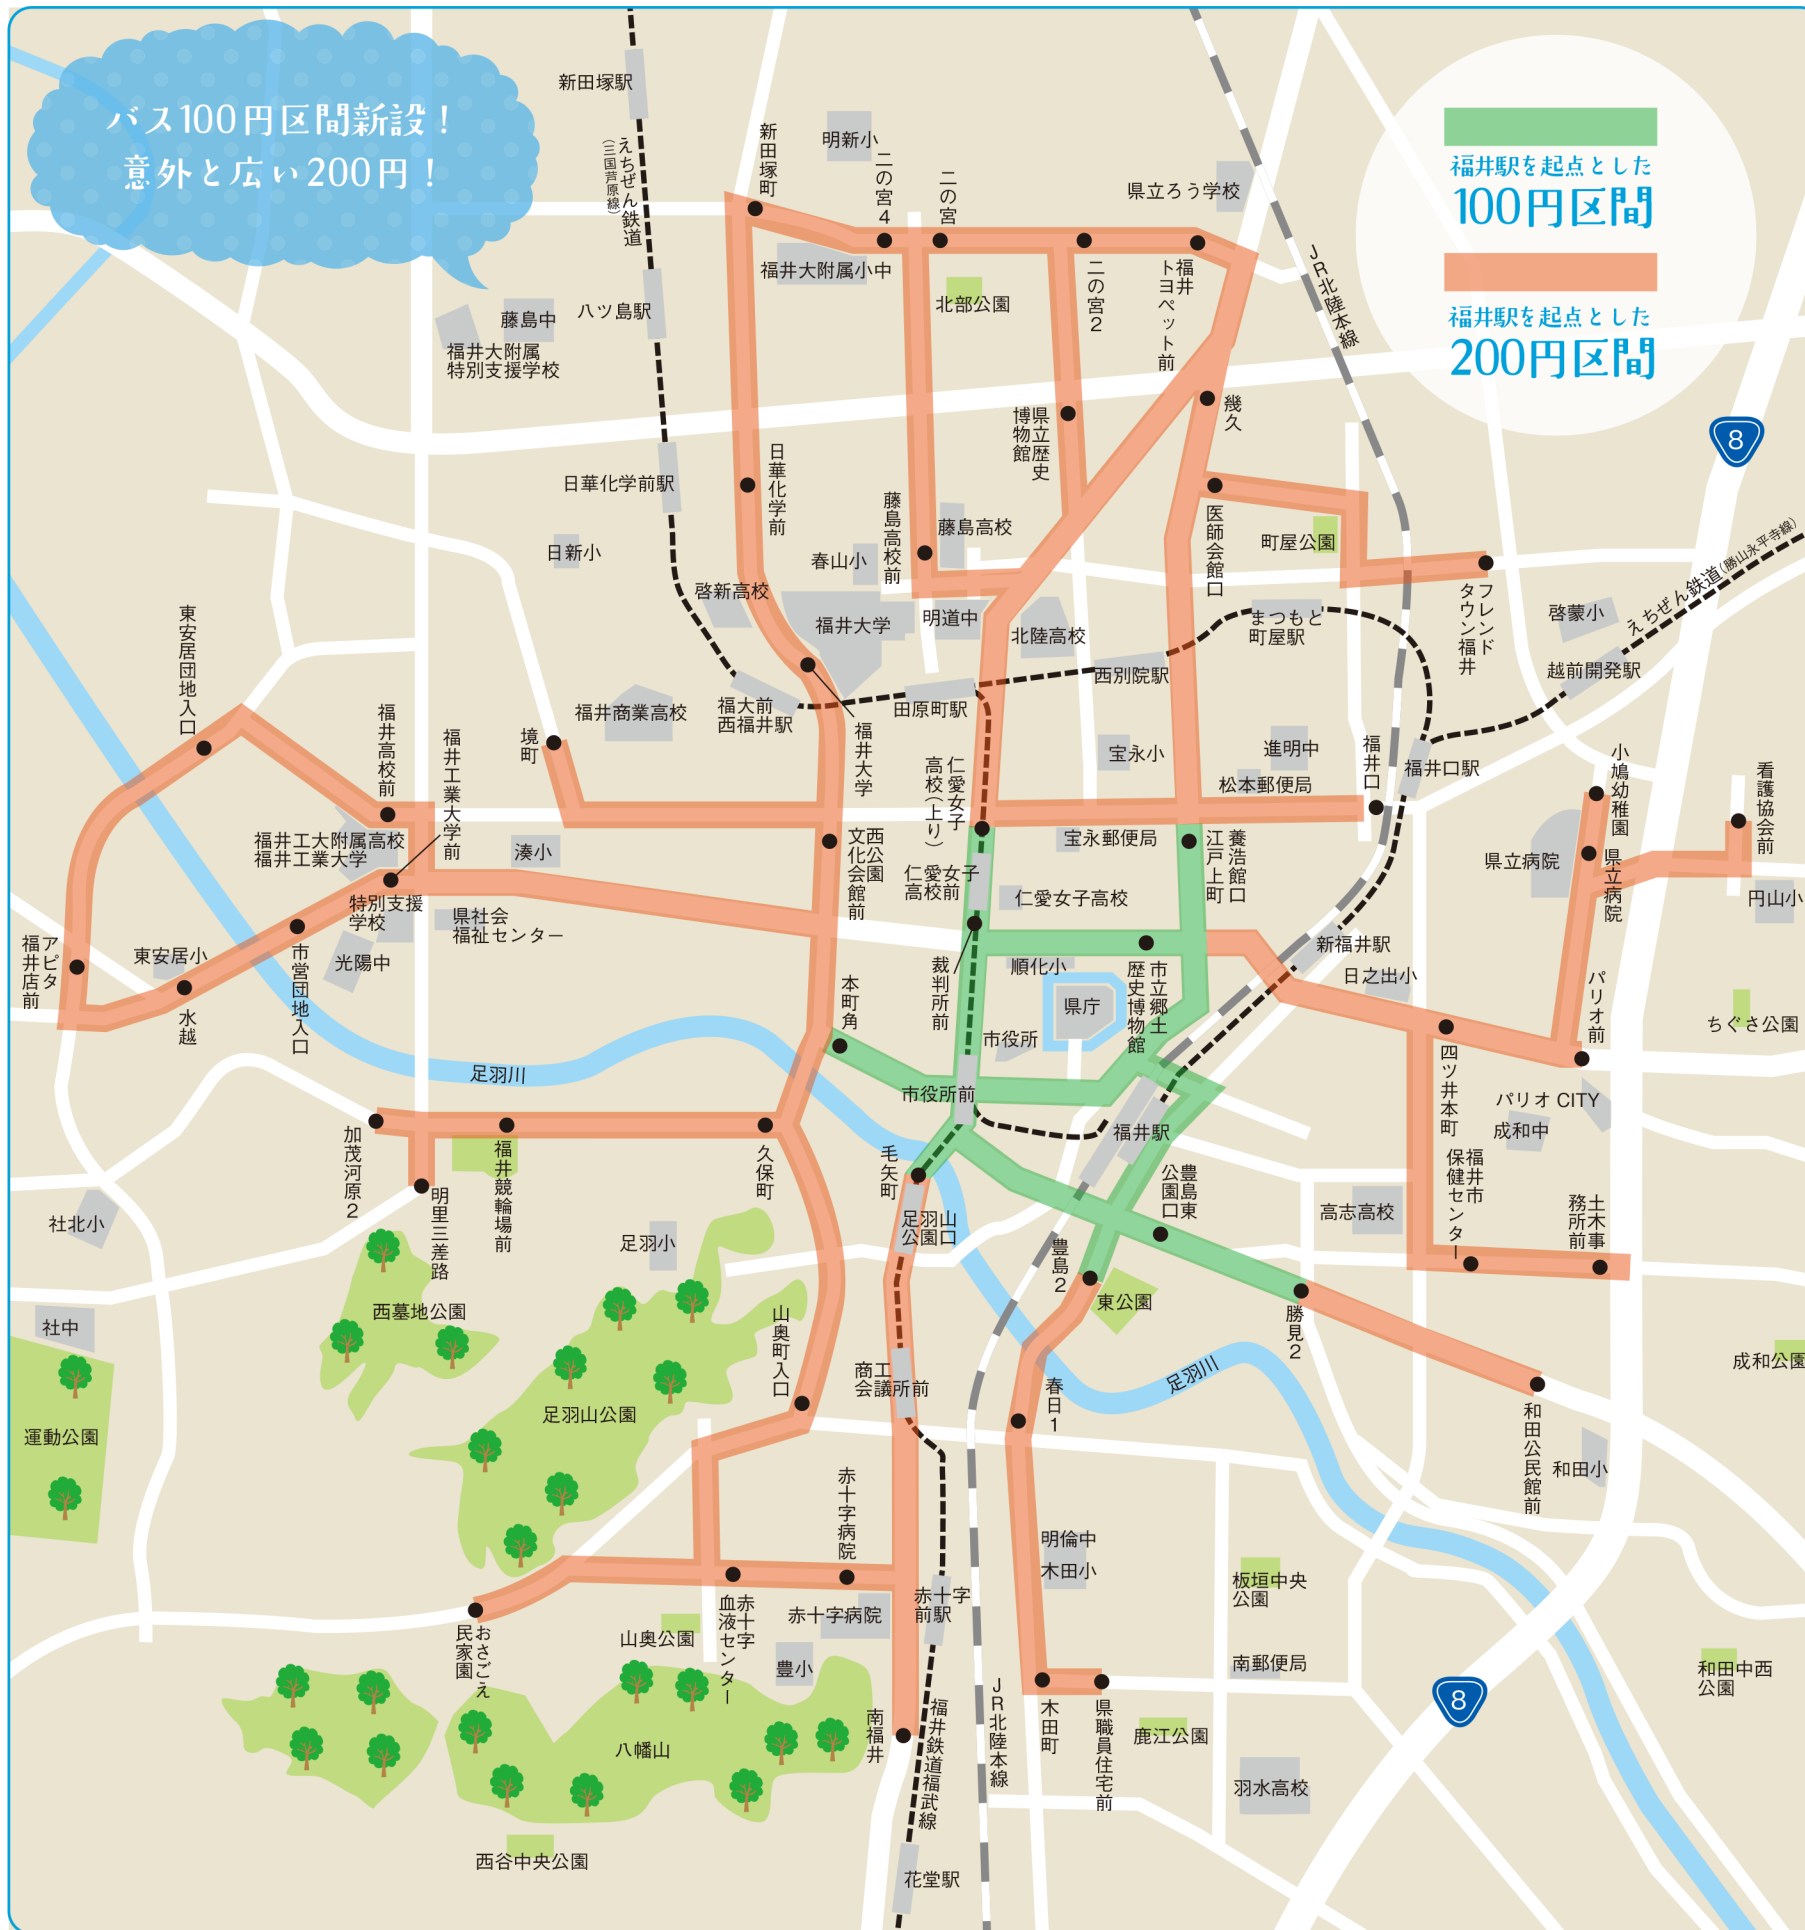

① 番のりば

- 北東方面
- 33 34 大学病院 / → 県立病院 (約12分)
→ エルバ (約28分) → 福井大学病院 (約42分)
 - 37 大学病院 (松岡駅経由) / → 養浩館 (約5分)
→ 農林高校 (約12分) → 松岡駅 (約22分) →
→ 福井大学病院 (約28分) → 県立大学 (約31分)
 - 27 大学病院・新田塚 / → 市立図書館 (約8分)
→ 県立大学 (約37分) → 福井大学病院 (約40分)
 - 38 大和田エコライン /
→ 県立歴史博物館 (約8分) → エルバ (約22分)
 - 36 県立病院・丸岡 / → 市立郷土歴史博物館 (約5分)
→ 県立病院 (約12分) → エルバ (約28分) → 丸岡城 (約50分)
 - 57 心臓センター・町屋 / → 市立郷土歴史博物館 (約5分)
→ フレンドタウン (約20分) → 心臓センター (約25分)
 - 53 円山・重立 / → 市立郷土歴史博物館 (約5分)
→ 県立病院 (約12分) → 盲学校 (約21分)
 - 51 上北野循環線 (南四ツ居先回り) (福井自動車学校前回り) /
→ パリオ (約8分) → 福井自動車学校 (約10~15分)
 - 52 上北野間屋団地 (南四ツ居先回り) /
→ パリオ (約9分) → 成和公園 (約16分)
 - 52 上北野間屋団地 (成和中学校口先回り) /
→ 高志高校 (約8分) → 成和公園 (約16分)
 - 54 岡保 / → パリオ (約8分) → 農業試験場 (約18分)
 - 35 大学病院・中藤 /
→ 養浩館 (約5分) → 福井大学病院 (約40分)

② 番のりば

- 北方
- 20 幾久・新田塚 (幾久先回り) / → 養浩館 (約5分) → 幾久 (約10分)
 - 21 幾久・新田塚 (福井大学前回り) /
→ 西公園・文化会館 (約5分) → 福井大学 (約7分)
→ 新田塚町 (約12分)
 - 23 26 福井総合病院 / → 市立図書館 (約8分)
→ 福井総合クリニック (約15分) → 福井総合病院 (約29分)
 - 28 運転者教育センター / → 西公園・文化会館 (約5分)
→ 福井大学 (約7分) → 運転者教育センター (約25分)
→ エンゼルランドふくい (約30分)
 - 31 丸岡 / → 幾久公園 (約9分) → 舟橋 (約15分) → 丸岡城 (約42分)
 - 32 丸岡 / → 養浩館 (約5分) → 舟橋 (約16分) → 丸岡城 (約43分)
 - 22 二の宮・春江 / → 市立図書館 (約8分) → 春江西小学校 (約26分)

③ 番のりば

- 北西方面
- 12 学園 / → 福井高校 (約10分) → アビタ福井店 (約14分)
 - 14 西安居 /
→ 福井工業大学 (約10分) → 西体育館 (約13分)
 - 10 11 15 鮎川 / → 西公園・文化会館 (約5分)
→ すかっとランド九頭竜 (約25分) → 福井総合病院 (約28分)
 - 16 川西・三国 /
→ 県立武道館 (約14分) → すかっとランド九頭竜 (約25分)

アクセスガイドを
上手に活用して、
バス・電車ライフを送ろう

④ 番のりば

- 南西方面
- 70 運動公園 (道守高校先回り) / → 福井運動公園 (約12分)
→ 福井市農協 (約18分) → ベル (約27分)
 - 74 清水グリーンライン /
→ 福井赤十字病院 (約11分) → プラント3 (約36分)
 - 77 清水山 /
→ ベル (約16分) → ふくい健康の森 (約38分)
 - 76 西田中・宿堂 /
→ プラント3 (約33分) → 西田中バスターミナル (約52分)
 - 78 茶崎 / → ワッセ (約13分) → 清水診療所 (約28分)
→ 蒲生 (約56分) → 呼鳥門 (約68分)